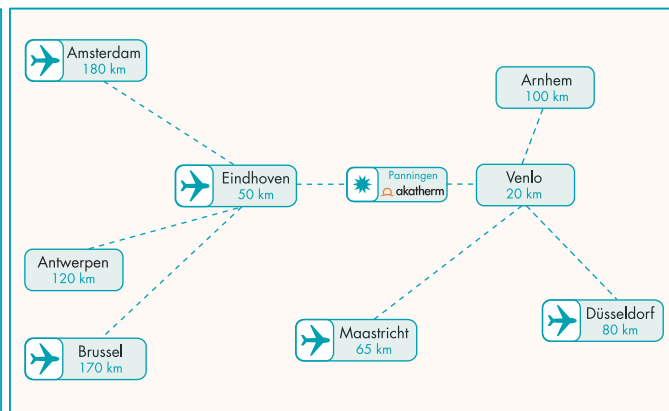

De route naar Akatherm BV

- Vanuit de richting **Venlo/Duisburg/Düsseldorf**:
A67 richting Eindhoven, neem afslag 38 ' Helden - Ysselstein'.
Bij eerste stoplicht linksaf. Bij tweede stoplicht rechtdoor.
Bij derde stoplicht rechtsaf.
Rechtdoor tot aan tweede (en laatste) rotonde, neem 3e afslag links.
Na 200 meter vind u Akatherm aan de rechterkant.
- Vanuit de richting **Eindhoven/Antwerpen, Tilburg/'s-Hertogenbosch**:
A67 richting Venlo, neem afslag 38 ' Helden - Maasbree - Sevenum'.
Bij eerste en tweede stoplichten rechtsaf.
Rechtdoor tot aan tweede (en laatste) rotonde, neem 3e afslag links.
Na 200 meter vind u Akatherm aan de rechterkant.