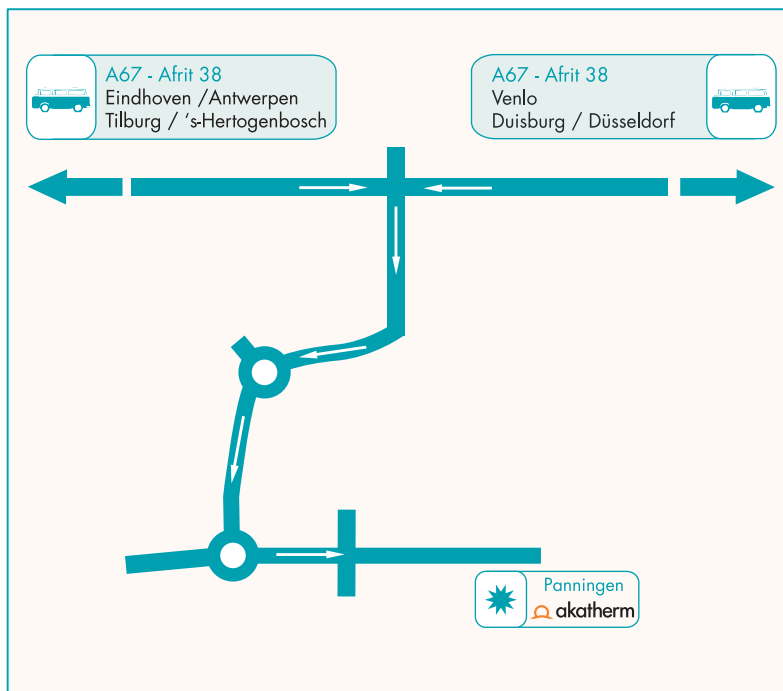

De route naar Akatherm BV

- Vanuit de richting **Venlo/Duisburg/Düsseldorf**:
A67 richting Eindhoven, neem afslag 38 ' Helden - Ysselstein'.
Bij eerste stoplicht linksaf. Bij tweede stoplicht rechtdoor.
Bij derde stoplicht rechtsaf.
Rechtdoor tot aan tweede (en laatste) rotonde, neem 3e afslag links.
Na 200 meter vind u Akatherm aan de rechterkant.
- Vanuit de richting **Eindhoven/Antwerpen, Tilburg/'s-Hertogenbosch**:
A67 richting Venlo, neem afslag 38 ' Helden - Maasbree - Sevenum'.
Bij eerste en tweede stoplichten rechtsaf.
Rechtdoor tot aan tweede (en laatste) rotonde, neem 3e afslag links.
Na 200 meter vind u Akatherm aan de rechterkant.