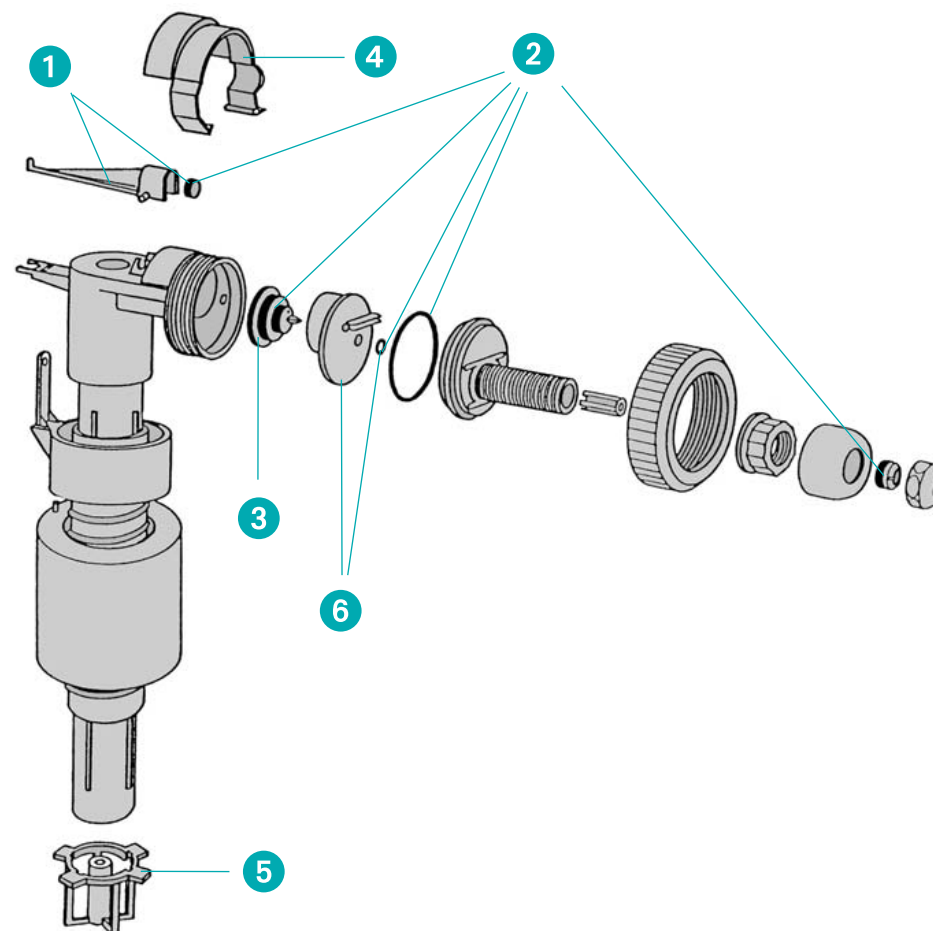

Vlotterkraan 506*

Art. Nr. 202000200

- 1** Hevel met dichting d8x4,2 mm
Art. Nr. 200122300
- 2** Afdichtingsset
Art. Nr. 200144200
- 3** Hoedmembraan
Art. Nr. 200122200
- 4** Spatscherm
Art. Nr. 200253800
- 5** Afstandshouder
Art. Nr. 200253900
- 6** Afdichting met O-ring
Art. Nr. 200122800

* Bouwjaar 1997-2010, vervangen door vlotterkraan 510 universeel