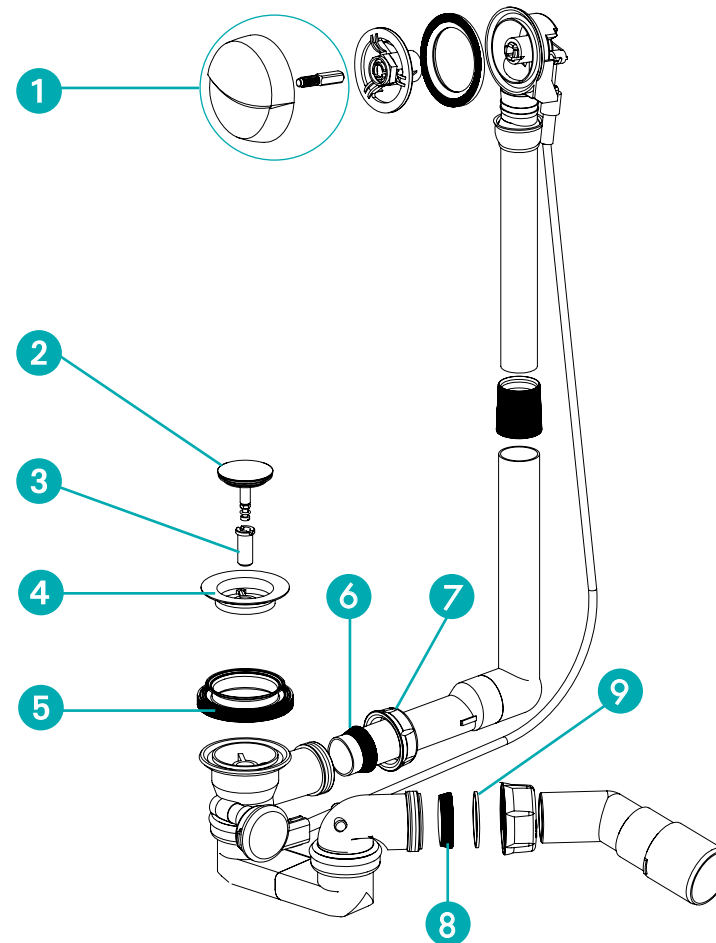

Pop-up badoverloopcombinatie Vidhoobain (kabel L = 650 mm)*

- 1 Draaiknop ABS verchromd
Art. Nr. 11704205
- 2 Danser messing verchromd
Art. Nr. 0411614
- 3 Schroef
Art. Nr. 9912621
- 4 Korf messing verchromd
Art. Nr. 11704200R
- 5 Afdichting
Art. Nr. 0411610
- 6 Conische klemring d32 (per paar)
Art. Nr. 0491002
- 7 Wartelmoer 1¼"
Art. Nr. 9831043
- 8 Conische klemring d40 (per paar)
Art. Nr. 0491027
- 9 Afdichtingsring 1½"
Art. Nr. 9831208

Art. Nr. 11704200

Vidhoobain

* vervangen door Pop-up
badoverloopcombinatie Easybain
(Art. Nr. 11704202)