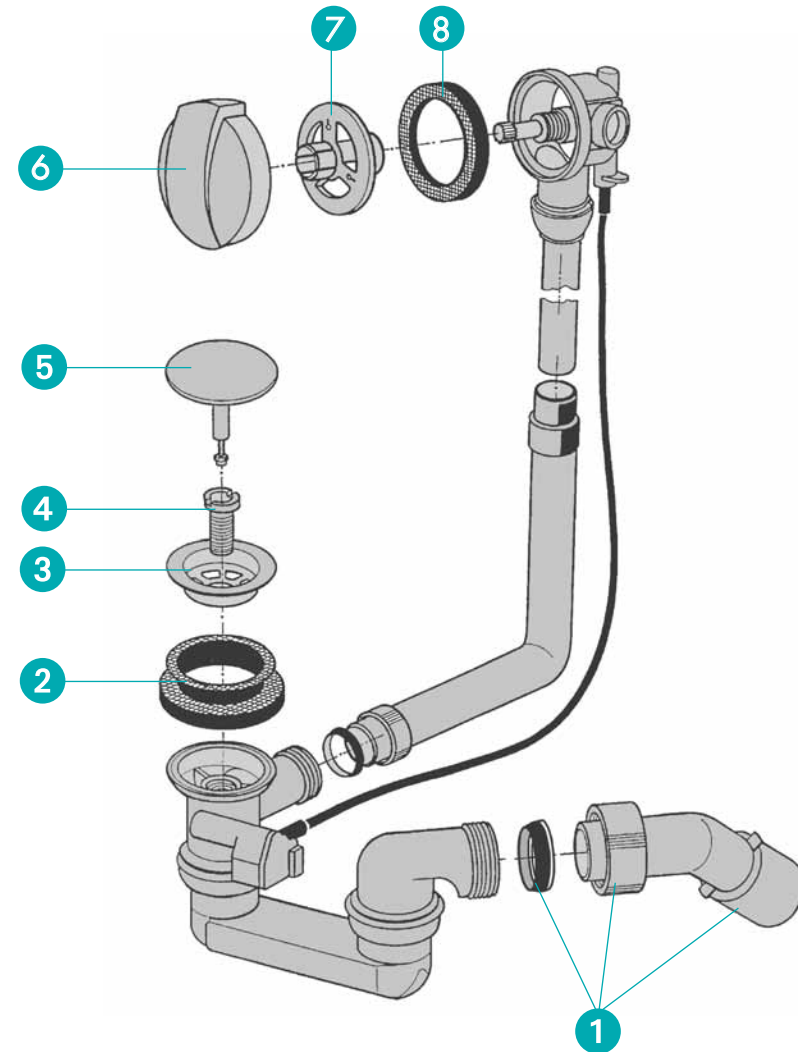

Pop-up badoverloopcombinatie 830 (kabel L = 1 m)*

- 1 Afvoerbocht met wartelmoer en conische klemring
Art. Nr. 200117300
- 2 Afdichting d74xd48x19,4
Art. Nr. 200271300
- 3 Korf messing verchroomd
Art. Nr. 200297600
- 4 Schroef
Art. Nr. 200254700
- 5 Danser verchroomd
Art. Nr. 11704206
- 6 Draaiknop verchroomd
Art. Nr. 20026681
- 7 Overloopprooster
Art. Nr. 200270500
- 8 Overloop afdichtingsring d75xd53x7
Art. Nr. 200270600

Art. Nr. 11704201

* vervangen door Pop-up badoverloopcombinatie Easybain (Art. Nr. 11704202)