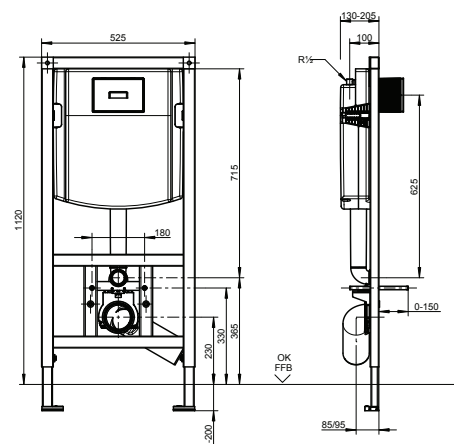

Voordelen

- › sterk en robuust gepoedercoat stalen frame, TÜV goedgekeurd
- › compleet voormonteerd met closetaansluitstuk 90°, d90-110 mm
- › eenvoudige installatie en onderhoud
- › geringe montagetijd door slechts 4 bevestigingspunten
- › geschikt voor railmontage, metal-stud wanden en voorwandinstallaties
- › instelhoogte 0-200 mm/insteldiepte 155-205 mm
- › onderscheiden met de hoogste efficiëntieklasse A van het WELL-label
- › KIWA-keur en 2 jaar fabrieksgarantie

WELL Home Water Efficiency Label	
Manufacturer:	Sanit
Product category:	WC flush system
Type:	Flushing cistern
Model:	CC 121
Registration number:	WS10556-20130927
A	A**
B	
C	
D	
Water Efficiency Criteria	
Flush volume 6.0 l	*
Flush volume 5.0 / 4.0 l	**
With flush stop function	**
Dual flushing	**
Information about use and installation: www.well-online.eu A Label of EU United Valves European Valve Manufacturers Association	