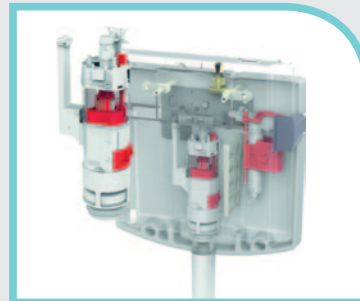

Closest-voorwandelement Ineo Plus

innovatieve bedieningstechniek

Het closet-voorwandelement Ineo Plus (Art. Nr. 209072101) wordt compleet geleverd, inclusief een klein modern dualflush bedieningspaneel in de kleur wit, en een geluidsisolatieset voor wandclosets.

Voordelen

- › sterk en robuust gepoedercoat stalen frame, TÜV goedgekeurd
- › compleet voormonteerd met closetaansluitstuk 90°, d90-110 mm
- › eenvoudige installatie en onderhoud
- › geringe montagetijd door slechts 4 bevestigingspunten
- › geschikt voor railmontage, metal-stud wanden en voorwandinstallaties
- › instelhoogte 0-200 mm/insteldiepte 155-205 mm
- › onderscheiden met de hoogste efficiëntieklasse A van het WELL-label
- › KIWA-keur en 2 jaar fabrieksgarantie

Voordelen vlotterkraan 510 universeel

- › compact design
- › hoge vulsnelheid: 3,6 l/min bij 0,5 bar
- › zeer geruisarm: 13 dB bij 3 bar
- › 3/8 x30 messing aansluiting
- › met telescopische buis en traploos instelbare vlotter