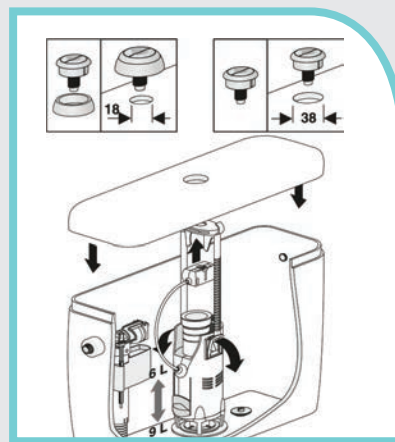

Dualflush spoelgarnituur Ineo 2V

geschikt voor alle keramische duoblokreservoirs

De universele dualflush spoelgarnituur van Sanit (Art. Nr. 209360681) is innovatief, waterbesparend en biedt belangrijke installatievoordelen ten opzichte van bestaande binnenwerken. Dankzij de flexibele kabelbedieningstechnologie is nauwkeurig meet- en zaagwerk bij de montage verleden tijd!

Voordelen

- op maat zagen t.b.v. hoogte-instelling overbodig
- waterbesparende, geruisloze 2-toetsenspoeling
- twee instelbare spoelhoeveelheden 9/3 liter of 6/3 liter
- groot installatiegemak en minder storingsgevoelig door flexibel kabelmechanisme
- met verchromde drukknop en afdekrozet
- met dekselbevestiging

Maatvoering

Het universele binnenwerk is zowel voor dekselgat d18 mm als dekselgat d38 mm toepasbaar. Hiermee is het geschikt voor renovatie van alle keramische duoblokreservoirs met druk- of trekspoeling. Het heeft een inwendige hoogtemaat van minimaal 320 mm en maximaal 420 mm.