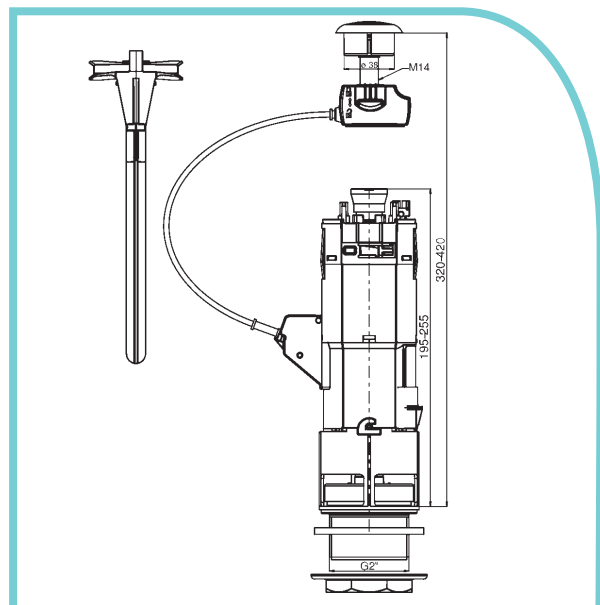

Dualflush spoelgarnituur Ineo 2V

geschikt voor alle keramische duoblokreservoirs

De universele dualflush spoelgarnituur van Sanit (Art. Nr. 209360681) is innovatief, waterbesparend en biedt belangrijke installatievoordelen ten opzichte van bestaande binnenwerken. Dankzij de flexibele kabelbedieningstechnologie is nauwkeurig meet- en zaagwerk bij de montage verleden tijd!

Voordelen

- op maat zagen t.b.v. hoogte-instelling overbodig
- waterbesparende, geruisloze 2-toetsenspoeling
- twee instelbare spoelhoeveelheden 9/3 liter of 6/3 liter
- groot installatiegemak en minder storingsgevoelig door flexibel kabelmechanisme
- met verchromde drukknop en afdekrozet
- met dekselbevestiging

Maatvoering

Het universele binnenwerk is zowel voor dekselgat d18 mm als dekselgat d38 mm toepasbaar. Hiermee is het geschikt voor renovatie van alle keramische duoblokreservoirs met druk- of trekspoeling. Het heeft een inwendige hoogtemaat van minimaal 320 mm en maximaal 420 mm.