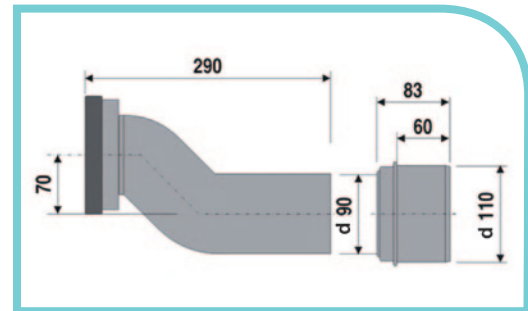

# PE etagebocht

met directe aansluitmogelijkheid voor inbouwreservoir

Dé Sanit probleemoplosser: de PE etagebocht (Art. Nr. 3589400) met directe aansluitmogelijkheid voor closet-inbouwreservoirs. Deze is toepasbaar voor inbouwreservoirs met een inbouwdiepte van 8 cm.

- sprong 70 mm: geschikt voor elementen met kleine inbouwdiepte
- inbouwdiepte: minimaal 180 mm tot maximaal 255 mm

## Optimale betrouwbaarheid

De PE etagebocht is uitgebreid getest en in het bezit van testcertificaten volgens DIN 1389 (WVC aansluitstukken), DIN-EN 476, 5.5 (temperatuurbestendigheid tot 95°C).

## Maatvoering

Aan de aansluitzijde heeft de PE etagebocht een d90 mm manchet en aan de afvoerszijde een d90 of d110 mm PE spie.

Voor advies en oplossingen staan wij u graag te woord.

077 30 88 650  
info@akatherm.nl  
www.akatherm.nl