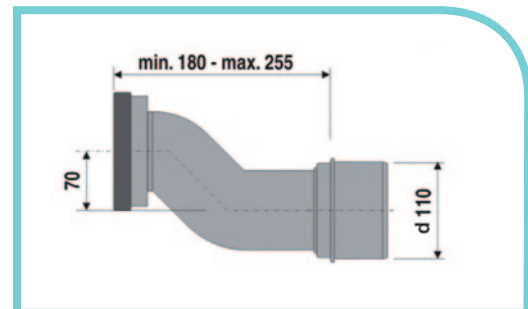

# PE etagebocht

met directe aansluitmogelijkheid voor inbouwreservoir

Dé Sanit probleemoplosser: de PE etagebocht (Art. Nr. 3589400) met directe aansluitmogelijkheid voor closet-inbouwreservoirs. Deze is toepasbaar voor inbouwreservoirs met een inbouwdiepte van 8 cm.

- sprong 70 mm: geschikt voor elementen met kleine inbouwdiepte
- inbouwdiepte: minimaal 180 mm tot maximaal 255 mm

## Optimale betrouwbaarheid

De PE etagebocht is uitgebreid getest en in het bezit van testcertificaten volgens DIN 1389 (WVC aansluitstukken), DIN-EN 476, 5.5 (temperatuurbestendigheid tot 95°C).

## Maatvoering

Aan de aansluitzijde heeft de PE etagebocht een d90 mm manchet en aan de afvoerszijde een d90 of d110 mm PE spie.

Voor advies en oplossingen staan wij u graag te woord.

077 30 88 650  
info@akatherm.nl  
www.akatherm.nl