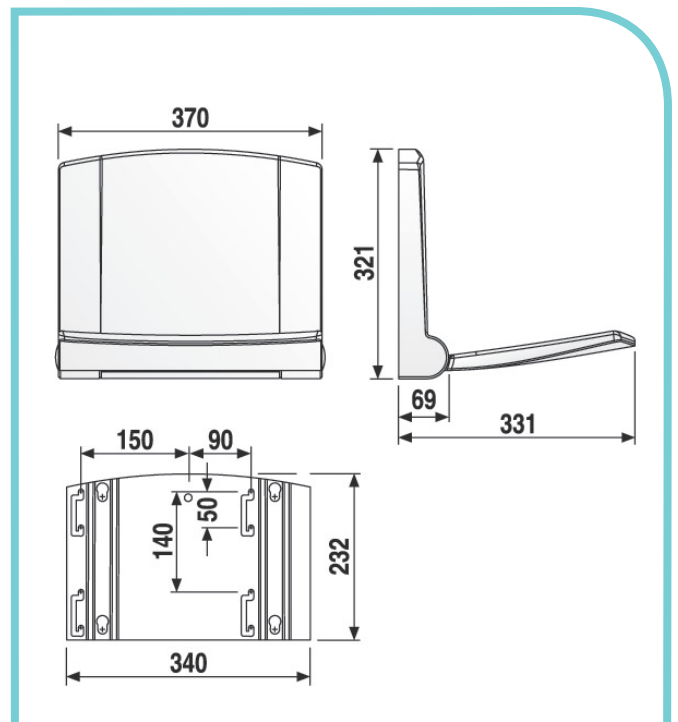

Lifestyle badkamerzitting

een fraaie combinatie van design en comfort

Sanit Lifestyle badkamerzittingen (Art. Nr. 3659401) staan garant voor comfort en design, met haar softopen techniek!

Voordelen

- eenvoudig 50 mm te verhogen of verlagen
- ruim en comfortabel zitgedeelte (370 x 260 mm)
- aangenaam zitcomfort doordat de zitting warm aanvoelt door het hoogwaardige thermoplastische kunststof
- gemakkelijk te reinigen doordat het oppervlak glad en poriëndicht is
- antibacterieel
- verborgen 4-punts bevestiging d.m.v. RVS montageplaat en schroeven
- belastbaar tot 250 kg
- 10 jaar garantie op breukvastheid