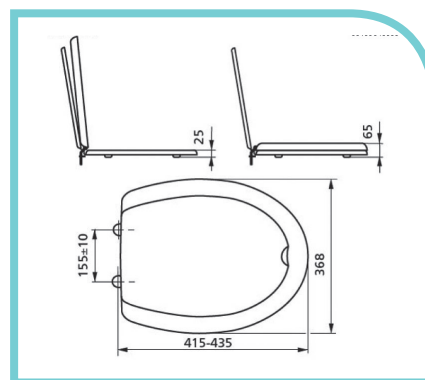

Closezitting verhoogd

extra zitcomfort voor lange mensen en senioren

De verhoogde closezitting van Sanit (Art. Nr. 205613801) is een ergonomisch dubbele zitting. Deze is bij uitstek geschikt voor lange mensen en senioren, waarbij de partner of bezoeker desgewenst van de standaard closezitting gebruik kan blijven maken. Deze closezitting is ontworpen en getest volgens DIN 19516.

Voordelen

- toepasbaar op alle standaard vloer- en wandclosets
- innovatief alternatief voor verhoogde closepot
- slanke, onopvallende vormgeving
- krasvast oppervlak door duroplast-kwaliteit
- normaal, hygiënisch te onderhouden
- met excentrisch verstelbare RVS scharnieren
- degelijke bevestiging zorgt voor een stabiele horizontale en verticale positie
- 4-punts ondersteuning

Zithoogte

De zithoogte van het bestaande toilet wordt verhoogd met 4 cm, zonder bouwkundige aanpassingen.

Voor advies en oplossingen staan wij u graag te woord.

077 30 88 650
info@akatherm.nl
www.akatherm.nl