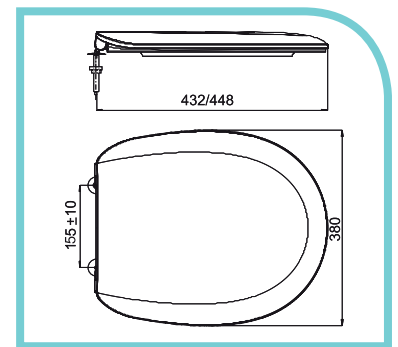

# Clousetzitting 1800

eigentijds design

De clousetzitting 1800 van Sanit (Art. Nr. 3650601) heeft een modern eigentijds design, waarbij de deksel de ergonomisch gevormde zitting omsluit. Dit vormt daardoor optisch één gestroomlijnd geheel met de clousetpot. Deze clousetzitting is ontworpen en getest volgens DIN 19516.

## Maatvoering

De clousetzitting 1800 is toepasbaar op alle standaard vloer- en wandclousets en is uitermate geschikt voor D-vormige clousets, zoals bijv. de Sphinx 300-serie.

Voor advies en oplossingen staan wij u graag te woord.