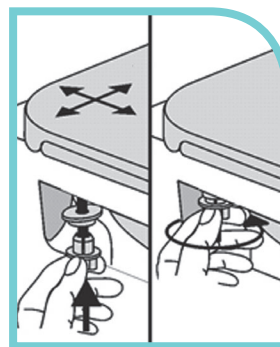

# Clousetzitting 1800

eigentijds design

De clousetzitting 1800 van Sanit (Art. Nr. 3650601) heeft een modern eigentijds design, waarbij de deksel de ergonomisch gevormde zitting omsluit. Dit vormt daardoor optisch één gestroomlijnd geheel met de clousetpot. Deze clousetzitting is ontworpen en getest volgens DIN 19516.

## Voordelen

- toepasbaar op alle standaard vloer- en wandclousets
- aangenaam zitcomfort door directe opname van lichaamstemperatuur door hoogwaardig thermoplastisch kunststof
- bijzonder hygiënisch door poriëndicht oppervlak en gemakkelijk te reinigen door vlakke onderzijde
- zonder gereedschap en snel te monteren door het unieke 'Quick-Lock' bevestigingssysteem
- met verstelbare RVS scharnieren
- 4-punts ondersteuning
- onbreekbaar
- 10 jaar garantie op breukvastheid

## Maatvoering

De clousetzitting 1800 is toepasbaar op alle standaard vloer- en wandclousets en is uitermate geschikt voor D-vormige clousets, zoals bijv. de Sphinx 300-serie.

Voor advies en oplossingen staan wij u graag te woord.