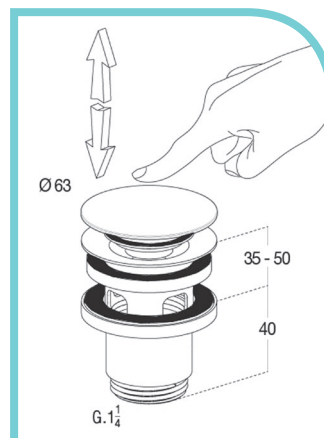

Wastafelplug

pop-up klikmechanisme, met luxe afdekplaat

De 'Clicker' wastafelplug van Nicoll (Art. Nr. 2003218), met pop-up klikmechanisme, geeft de wastafel een luxe uitstraling door het fraaie design.

Uitvoering

De wastafelplug is gemaakt in een zware, messing verchromde uitvoering. Met één druk op de afdekplaat opent en sluit de plug.

Voordelen

- voor wastafels met of zonder overloop
- eenvoudig te openen en te sluiten door op de afdekplaat te drukken
- fraai design, luxe uitstraling
- robuuste uitvoering
- geen aparte storingsgevoelige bedieningshendel bij de kraan meer nodig
- perfect passend op design sifon Art. Nr. 117011