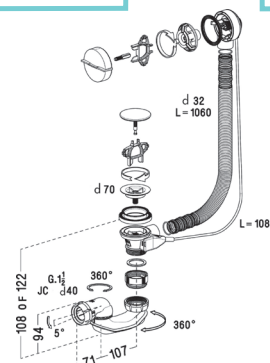

Toepassingen

De Easybain pop-up badoverloopcombinatie is universeel toepasbaar voor alle typen badkuipen in gietijzer, staal en acryl, waarbij de overloop altijd perfect gepositioneerd is op de badkuip door de positioneerpennen.