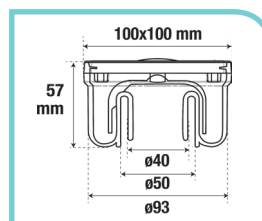

Art. Nr. 116024
(douchesifon met RVS rand/rooster)

Art. Nr. 116025
(douchesifon met RVS rooster)

Art. Nr. 116026
(douchesifon met wit PVC rooster)

Art. Nr. 116027
(adapter voor horizontale uitlaat)

Douchesifon met adapter