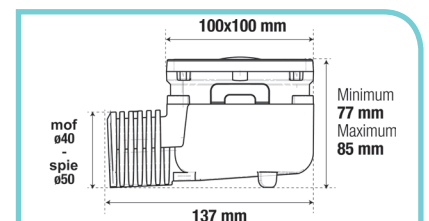

Art. Nr. 116024
(douchesifon met RVS rand/rooster)

Art. Nr. 116025
(douchesifon met RVS rooster)

Art. Nr. 116026
(douchesifon met wit PVC rooster)

Art. Nr. 116027
(adapter voor horizontale uitlaat)

Douchesifon met adapter