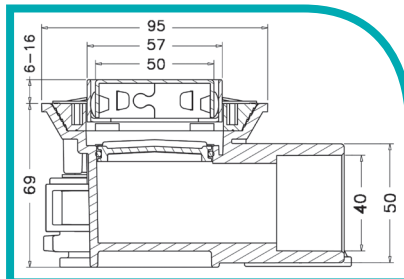

Installatiegemak

Uniek aan de Linnum douchegoot zijn de verstelbare voetsteunen. Deze maken een exacte afstelling mogelijk van vloer tot de bovenkant van de tegel.

Voordelen

- grote afvoercapaciteit van 36 liter/min
- 100% waterdicht dankzij dubbele afdichting
- voorzien van ingebouwd gootafschot
- geen aarding noodzakelijk
- 30 mm waterslot
- makkelijk schoon te maken door uitneembaar sifon rooster en 'verborgen' frame van RVS (AISI 304)
- mof/spie-eind (d40/50 mm) PVC verlijmbaar

077 30 88 650
info@akatherm.nl
www.akatherm.nl

Art. Nr.	Omschrijving	Lengte x breedte
1173506	Douchegoot met rooster 'soft'	650 x 50
1173507	Douchegoot met rooster 'soft'	750 x 50
1173508	Douchegoot met rooster 'soft'	850 x 50
1173560	Douchegoot zonder rooster	650 x 50
1173570	Douchegoot zonder rooster	750 x 50
1173580	Douchegoot zonder rooster	850 x 50