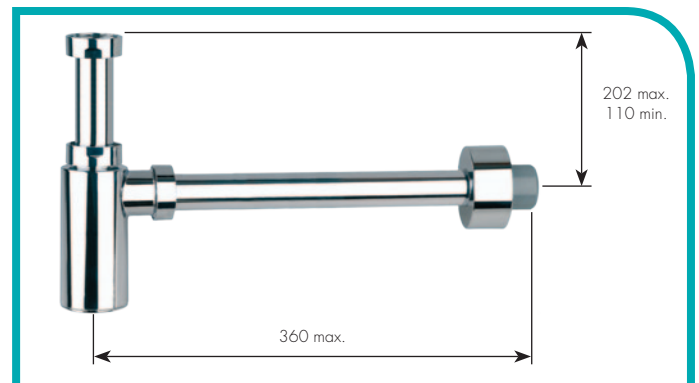

# Design sifon

passend bij de laatste design trends

Het design sifon van Jimten (Art. Nr. 117011) is een strak vormgegeven kwaliteitssifon die perfect past bij de huidige badkamertrends. Deze sifon is ontworpen en getest volgens EN274.

## Compleet

De design sifon wordt compleet geleverd met verchromde muurbuis en afdekrozet, inclusief uniek PVC overgangsstuk d40 mm (spie) voor directe verlijming op een PVC afvoersysteem.

## Voordelen

- moderne strakke vormgeving
- waterslot 50 mm volgens bouwbesluit
- met verdekte onstoppingsmogelijkheid
- inclusief PVC overgangsstuk d40 mm (spie), voor waterdichte verlijming op een afvoersysteem
- hydraulisch ontwerp, dus optimale doorstroming
- geen kans op corrosie bij normaal gebruik

## Maatvoering

1 1/4" x d40 mm met telescopisch verstelbare aansluiting op wastafelplug (Art. Nr. 2003218).

Voor advies en oplossingen staan wij u graag te woord.

077 30 88 650  
info@akatherm.nl  
www.akatherm.nl