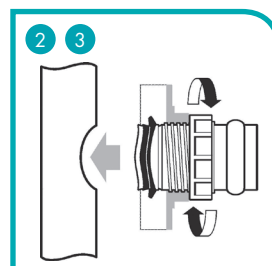

Klemaanboorzadel

voor een snelle waterdichte aftakking van een afvoerbuis

Het PVC klemaanboorzadel van Jimten is dé probleemoplosser voor een snelle en betrouwbare extra aansluiting op een bestaande PVC afvoerbuis. Het klemaanboorzadel is geschikt voor uitbreiding van een installatie zonder toepassing van een T-stuk of een overschuifmof. Dankzij de klemconstructie is de installatie direct gebruiksklaar, zonder verlijming.

Art. Nr.	DN	DN1	L1	L2
112251	110	40	125	105
112252	110	50	125	105
112254	125	40	132,5	105
112255	125	50	132,5	105

Voordelen

- klemconstructie, zonder verlijming
- onmiddelijk gebruiksklaar

Installatie

1. Zaag gat met een gatzaag d57 mm.
2. Draai wartel los.
3. Plaats klemaanboorzadel.
4. Draai wartel vast.
5. Klemaanboorzadel is klaar voor gebruik: voor aansluiting op een afvoerbuis d40 mm of d50 mm.