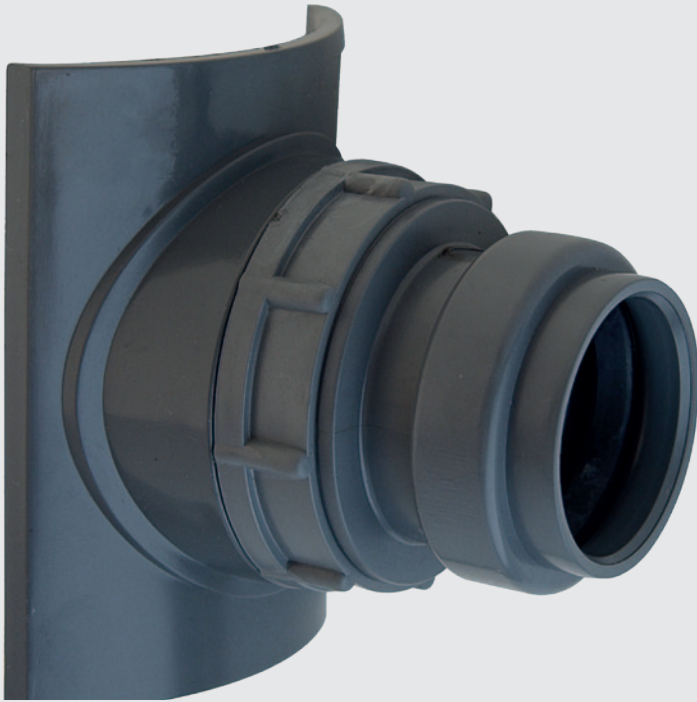

Klemaanboorzadel

voor een snelle waterdichte aftakking van een afvoerbuis

Het PVC klemaanboorzadel van Jimten is dé probleemoplosser voor een snelle en betrouwbare extra aansluiting op een bestaande PVC afvoerbuis. Het klemaanboorzadel is geschikt voor uitbreiding van een installatie zonder toepassing van een T-stuk of een overschuifmof. Dankzij de klemconstructie is de installatie direct gebruiksklaar, zonder verlijming.

Art. Nr.	DN	DN1	L1	L2
112251	110	40	125	105
112252	110	50	125	105
112254	125	40	132,5	105
112255	125	50	132,5	105

Voordelen

- klemconstructie, zonder verlijming
- onmiddelijk gebruiksklaar

Installatie

1. Zaag gat met een gatzaag d57 mm.
2. Draai wartel los.
3. Plaats klemaanboorzadel.
4. Draai wartel vast.
5. Klemaanboorzadel is klaar voor gebruik: voor aansluiting op een afvoerbuis d40 mm of d50 mm.