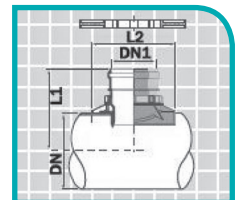

Klemaanboorzadel

voor een snelle waterdichte aftakking van een afvoerbuis

Het PVC klemaanboorzadel van Jimten is dé probleemoplosser voor een snelle en betrouwbare extra aansluiting op een bestaande PVC afvoerbuis. Het klemaanboorzadel is geschikt voor uitbreiding van een installatie zonder toepassing van een T-stuk of een overschuifmof. Dankzij de klemconstructie is de installatie direct gebruiksklaar, zonder verlijming.

Art. Nr.	DN	DN1	L1	L2
112251	110	40	125	105
112252	110	50	125	105
112254	125	40	132,5	105
112255	125	50	132,5	105

Voordelen

- klemconstructie, zonder verlijming
- onmiddelijk gebruiksklaar

Installatie

1. Zaag gat met een gatzaag d57 mm.
2. Draai wartel los.
3. Plaats klemaanboorzadel.
4. Draai wartel vast.
5. Klemaanboorzadel is klaar voor gebruik: voor aansluiting op een afvoerbuis d40 mm of d50 mm.