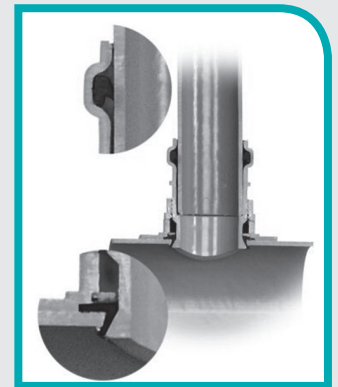

Klemaanboorzadel

voor een snelle waterdichte aftakking van een afvoerbuis

Het PVC klemaanboorzadel van Jimten is dé probleemoplosser voor een snelle en betrouwbare extra aansluiting op een bestaande PVC afvoerbuis. Het klemaanboorzadel is geschikt voor uitbreiding van een installatie zonder toepassing van een T-stuk of een overschuifmof. Dankzij de klemconstructie is de installatie direct gebruiksklaar, zonder verlijming.

Art. Nr.	DN	DN1	L1	L2
112251	110	40	125	105
112252	110	50	125	105
112254	125	40	132,5	105
112255	125	50	132,5	105

Voordelen

- klemconstructie, zonder verlijming
- onmiddelijk gebruiksklaar

Installatie

1. Zaag gat met een gatzaag d57 mm.
2. Draai wartel los.
3. Plaats klemaanboorzadel.
4. Draai wartel vast.
5. Klemaanboorzadel is klaar voor gebruik: voor aansluiting op een afvoerbuis d40 mm of d50 mm.