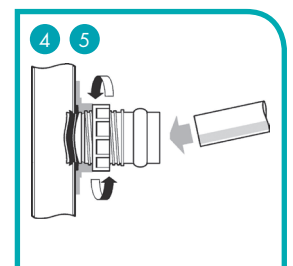

Klemaanboorzadel

voor een snelle waterdichte aftakking van een afvoerbuis

Het PVC klemaanboorzadel van Jimten is dé probleemoplosser voor een snelle en betrouwbare extra aansluiting op een bestaande PVC afvoerbuis. Het klemaanboorzadel is geschikt voor uitbreiding van een installatie zonder toepassing van een T-stuk of een overschuifmof. Dankzij de klemconstructie is de installatie direct gebruiksklaar, zonder verlijming.

Art. Nr.	DN	DN1	L1	L2
112251	110	40	125	105
112252	110	50	125	105
112254	125	40	132,5	105
112255	125	50	132,5	105

Voordelen

- klemconstructie, zonder verlijming
- onmiddelijk gebruiksklaar

Installatie

1. Zaag gat met een gatzaag d57 mm.
2. Draai wartel los.
3. Plaats klemaanboorzadel.
4. Draai wartel vast.
5. Klemaanboorzadel is klaar voor gebruik: voor aansluiting op een afvoerbuis d40 mm of d50 mm.