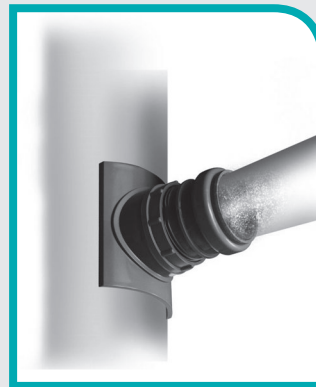

Klemaanboorzadel

voor een snelle waterdichte aftakking van een afvoerbuis

Het PVC klemaanboorzadel van Jimten is dé probleemoplosser voor een snelle en betrouwbare extra aansluiting op een bestaande PVC afvoerbuis. Het klemaanboorzadel is geschikt voor uitbreiding van een installatie zonder toepassing van een T-stuk of een overschuifmof. Dankzij de klemconstructie is de installatie direct gebruiksklaar, zonder verlijming.

Art. Nr.	DN	DN1	L1	L2
112251	110	40	125	105
112252	110	50	125	105
112254	125	40	132,5	105
112255	125	50	132,5	105

Voordelen

- klemconstructie, zonder verlijming
- onmiddelijk gebruiksklaar

Installatie

1. Zaag gat met een gatzaag d57 mm.
2. Draai wartel los.
3. Plaats klemaanboorzadel.
4. Draai wartel vast.
5. Klemaanboorzadel is klaar voor gebruik: voor aansluiting op een afvoerbuis d40 mm of d50 mm.