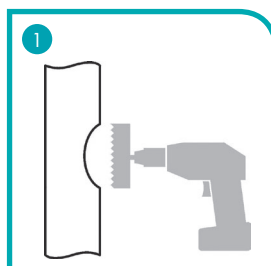

Klemaanboorzadel

voor een snelle waterdichte aftakking van een afvoerbuis

Het PVC klemaanboorzadel van Jimten is dé probleemoplosser voor een snelle en betrouwbare extra aansluiting op een bestaande PVC afvoerbuis. Het klemaanboorzadel is geschikt voor uitbreiding van een installatie zonder toepassing van een T-stuk of een overschuifmof. Dankzij de klemconstructie is de installatie direct gebruiksklaar, zonder verlijming.

Art. Nr.	DN	DN1	L1	L2
112251	110	40	125	105
112252	110	50	125	105
112254	125	40	132,5	105
112255	125	50	132,5	105

Voordelen

- klemconstructie, zonder verlijming
- onmiddelijk gebruiksklaar

Installatie

1. Zaag gat met een gatzaag d57 mm.
2. Draai wartel los.
3. Plaats klemaanboorzadel.
4. Draai wartel vast.
5. Klemaanboorzadel is klaar voor gebruik: voor aansluiting op een afvoerbuis d40 mm of d50 mm.