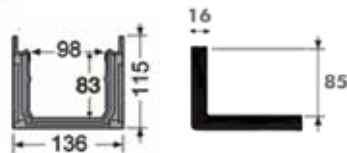

Voordelen

- body met opzetrand gemaakt van versterkte kunststof (polypropyleen, Art. Nr. 121404) met PP sleufgoot-opzetstuk (Art. Nr. 121425)
- licht in gewicht en 'inschuif'-verbindingstechniek voor snel en efficiënt plaatsen
- met standaard mogelijkheid voor hoek- en T-montage en inkortmogelijkheid tot 0,5 meter
- compleet assortiment met eenvoudig te monteren hulpstukken zoals eindkappen, verticale uitlopen, zeer compacte zandvanglers, etc.