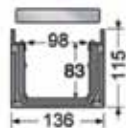

- body met opzetrand gemaakt van versterkte kunststof (polypropyleen), met voorgemonteerd zwart PP designrooster (klasse A15)
- licht in gewicht en 'inschuif'-verbindingstechniek voor snel en efficiënt plaatsen
- zowel onder- als zij aansluiting mogelijk op afvoerbuïs
- met standaard mogelijkheid voor hoek- en T-montage en inkortmogelijkheid tot 0,5 meter
- compleet assortiment met o.a. eenvoudig te monteren hulpstukken zoals eindkappen, verticale uitlopen, zeer compacte zandvangers, bevestigingssets, etc.